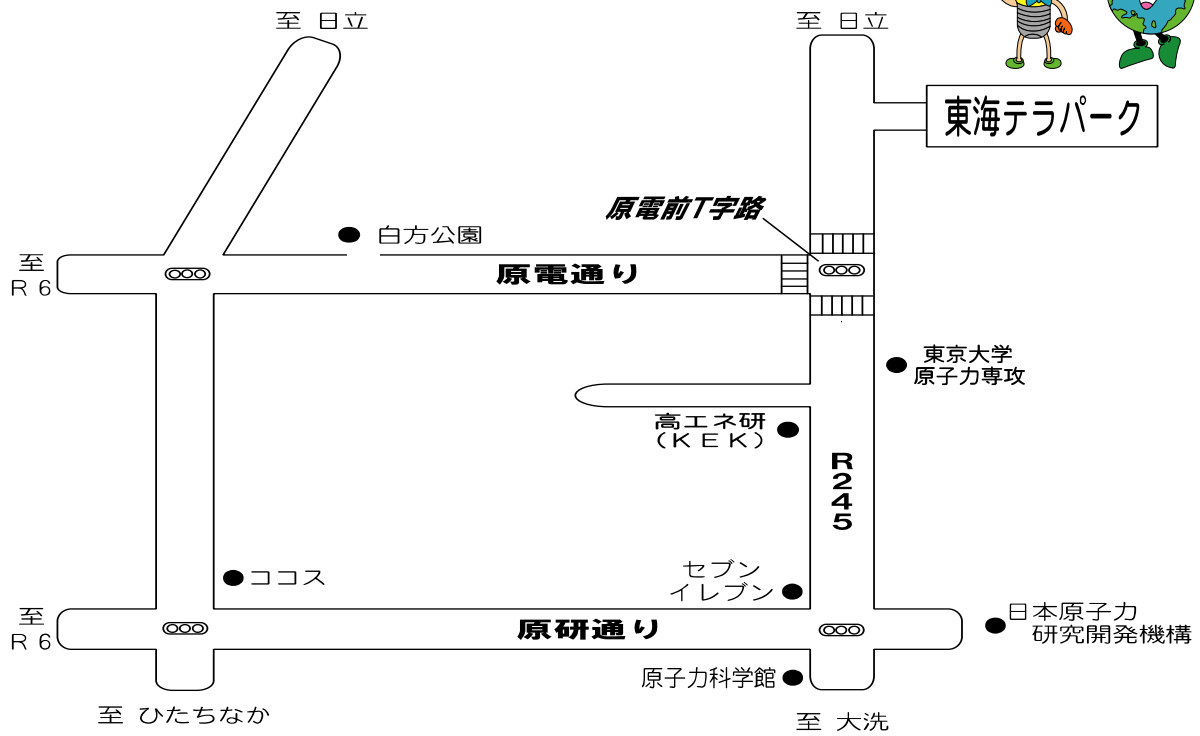

つるし雛展

- 開催期間 2019年12月5日(木)～2020年3月31日(火) 13:00まで
※開催期間が延長になりました。
- 開催場所 日本原子力発電(株) 東海テラパーク内ギャラリー 【*裏面地図参照】
- お問合せ ☎029-287-1252 (東海テラパーク)
- 開館時間 9:00～16:30
- 入館料 無料
- 休館日 毎週月曜日(祝日の場合は翌平日) および 年末年始(12/29～1/3)

◆期間中の休館日◆

1月 1(水)・2(木)・3(金)・6(月)・14(火)・20(月)・27(月)
 2月 3(月)・10(月)・17(月)・25(火)
 3月 2(月)・9(月)・16(月)・23(月)・30(月)

※開催期間等が変更になる場合がございます。
 ※当駐車場での事故・盗難・トラブル等は、一切責任を負いません。
 ※警備強化のため、正門が閉じられております。
 当館へお立ち寄りの際は、正門前で立哨している警備員にお声かけください。

東海テラパーク周辺地図

所在地：茨城県那珂郡東海村白方 1-1

※当駐車場での事故・盗難・トラブル等は、一切責任を負いません。
 ※警備強化のため正門が閉じられております。
 当館へお立ち寄りの際は、正門前で立哨している警備員へお声かけください。

◇休館日のご案内◇

- 毎週月曜日（祝日の場合は翌平日）
- 年末年始（12月29日～1月3日）

●● 2020年1月～3月は、下記の通り休館いたします ●●

1月