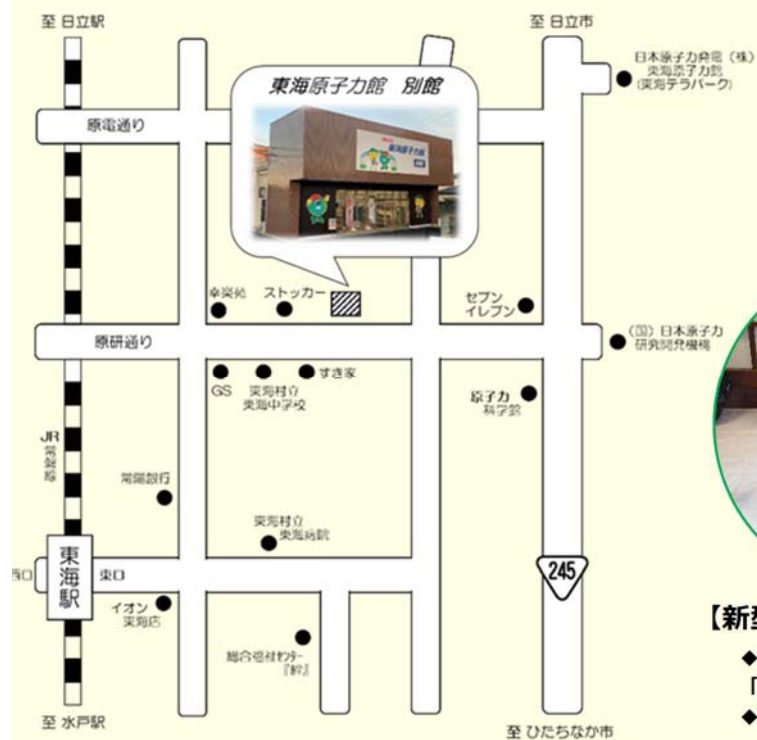

【新型コロナウイルス感染症対策】

- ◆新型コロナウイルス感染拡大防止のため、受付の際、「検温」と「来館者カード(お名前・ご住所・ご連絡先)」の記入にご協力ください。
- ◆風邪の症状(発熱・咳・倦怠感等)がある方、体調のすぐれない方は入館をご遠慮ください。