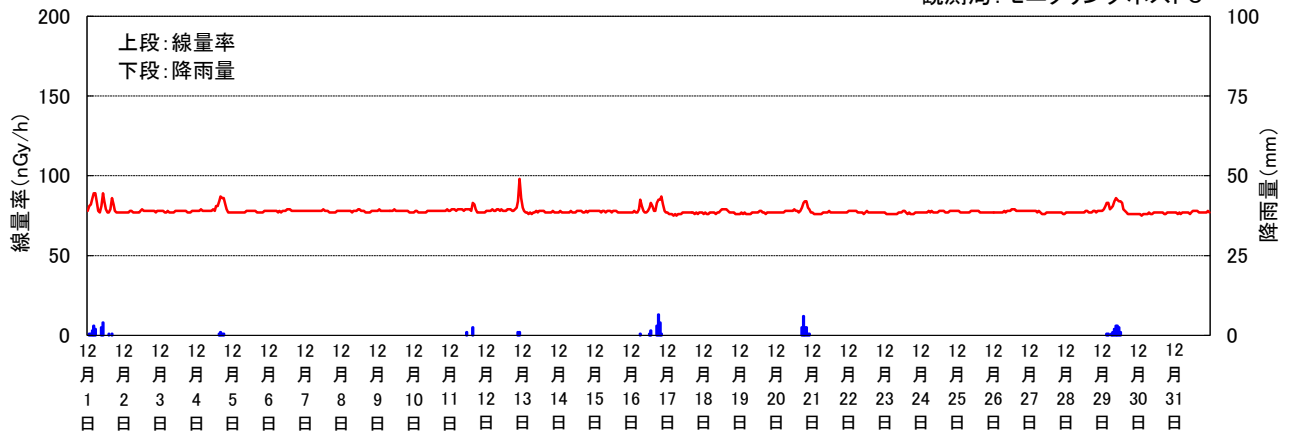

# 空間線量率と降雨量の測定結果 (平成26年12月)

観測局: モニタリングポストA

観測局: モニタリングポストB

観測局: モニタリングポストC

観測局: モニタリングポストD