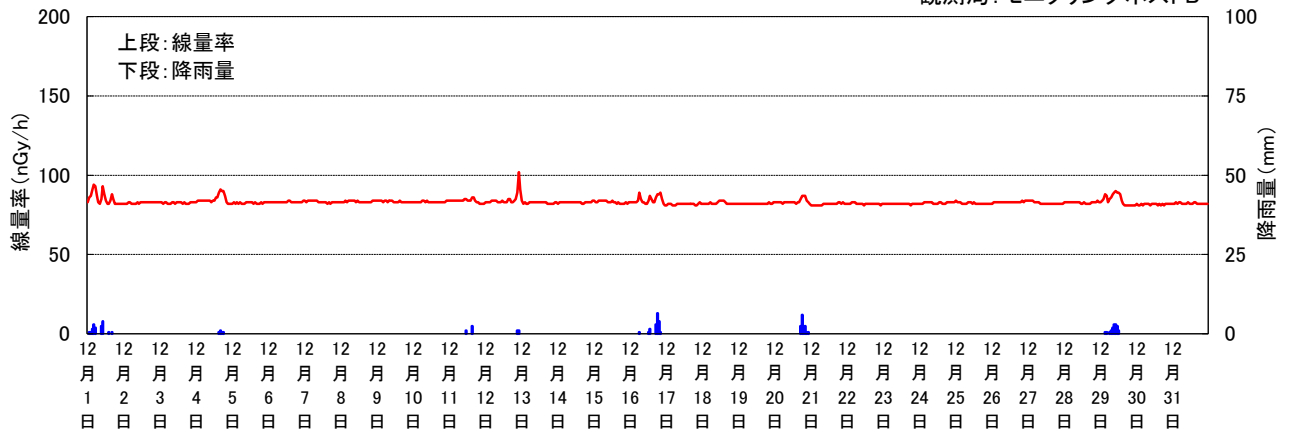

# 空間線量率と降雨量の測定結果 (平成26年12月)

観測局: モニタリングポストA

観測局: モニタリングポストB

観測局: モニタリングポストC

観測局: モニタリングポストD