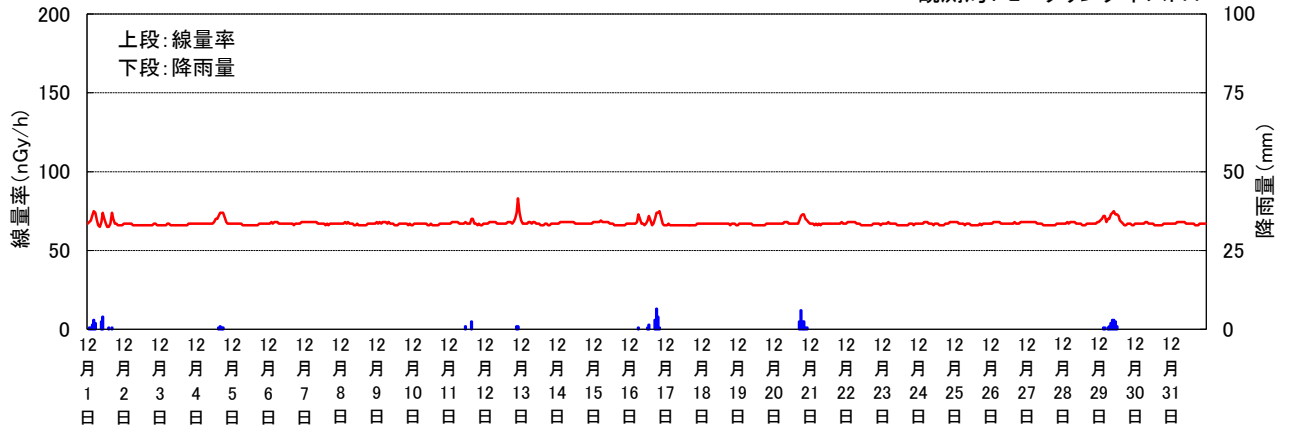

# 空間線量率と降雨量の測定結果 (平成26年12月)

観測局: モニタリングポストA

観測局: モニタリングポストB

観測局: モニタリングポストC

観測局: モニタリングポストD