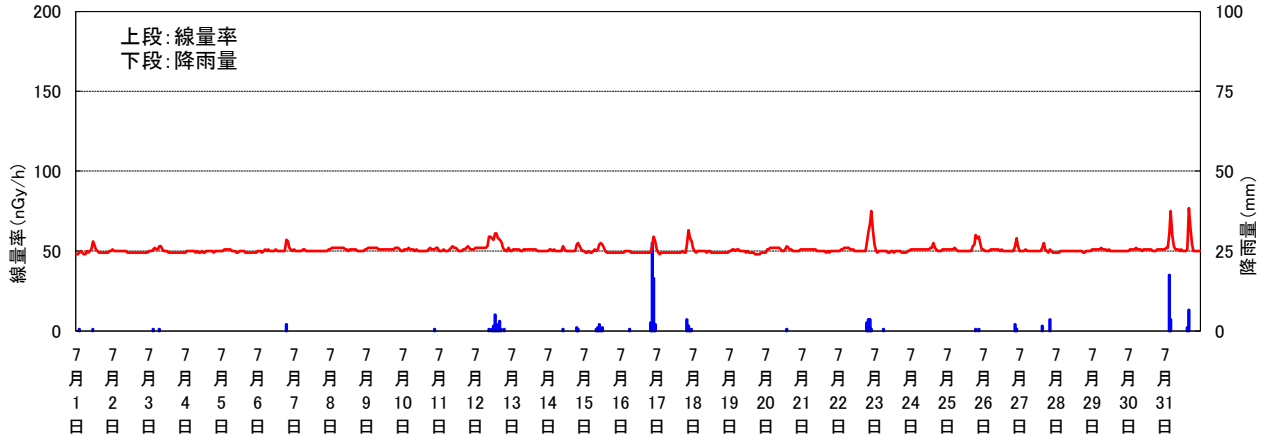

空間線量率と降雨量の測定結果 (2024年7月)

観測局: モニタリングポストA

観測局: モニタリングポストB

観測局: モニタリングポストC

観測局: モニタリングポストD