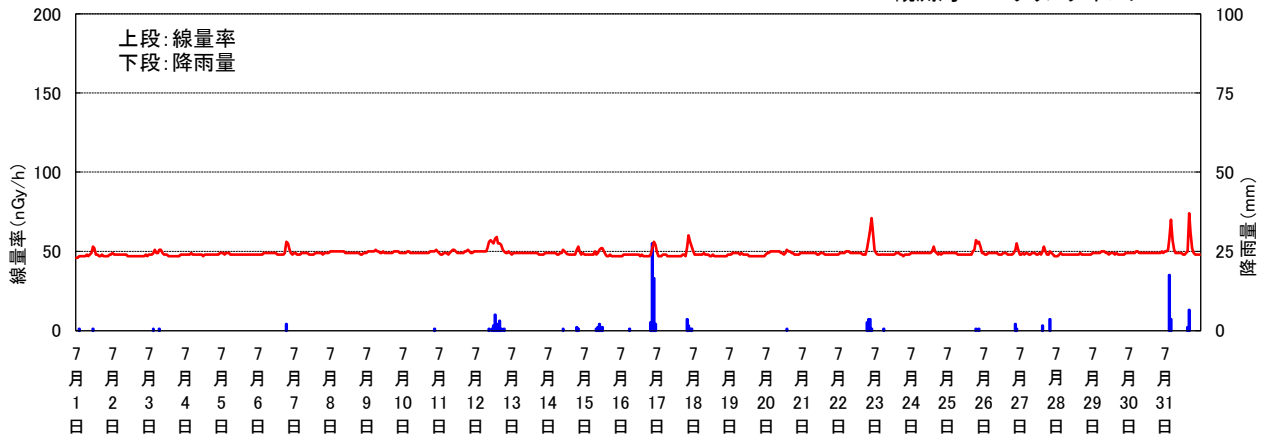

空間線量率と降雨量の測定結果 (2024年7月)

観測局: モニタリングポストA

観測局: モニタリングポストB

観測局: モニタリングポストC

観測局: モニタリングポストD