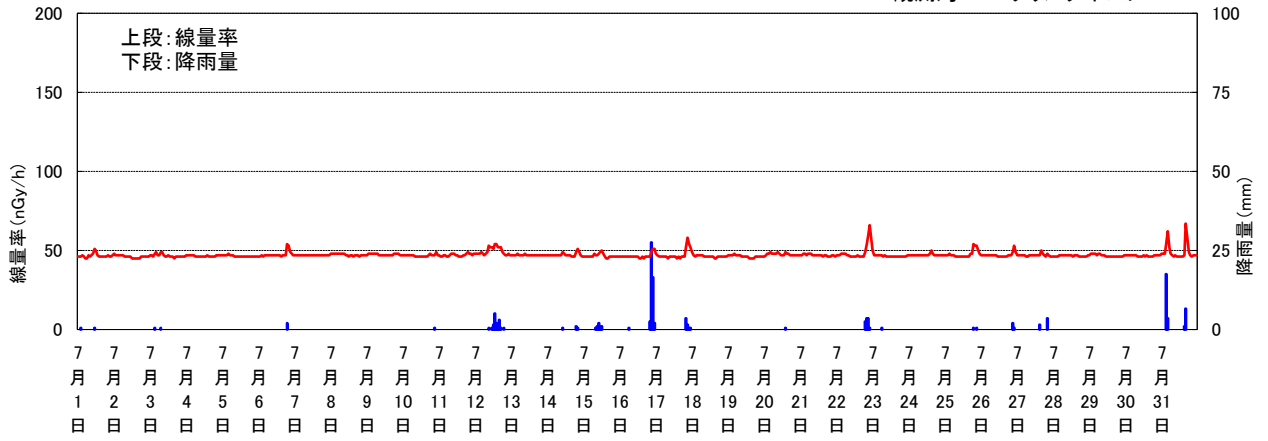

空間線量率と降雨量の測定結果 (2024年7月)

観測局: モニタリングポストA

観測局: モニタリングポストB

観測局: モニタリングポストC

観測局: モニタリングポストD