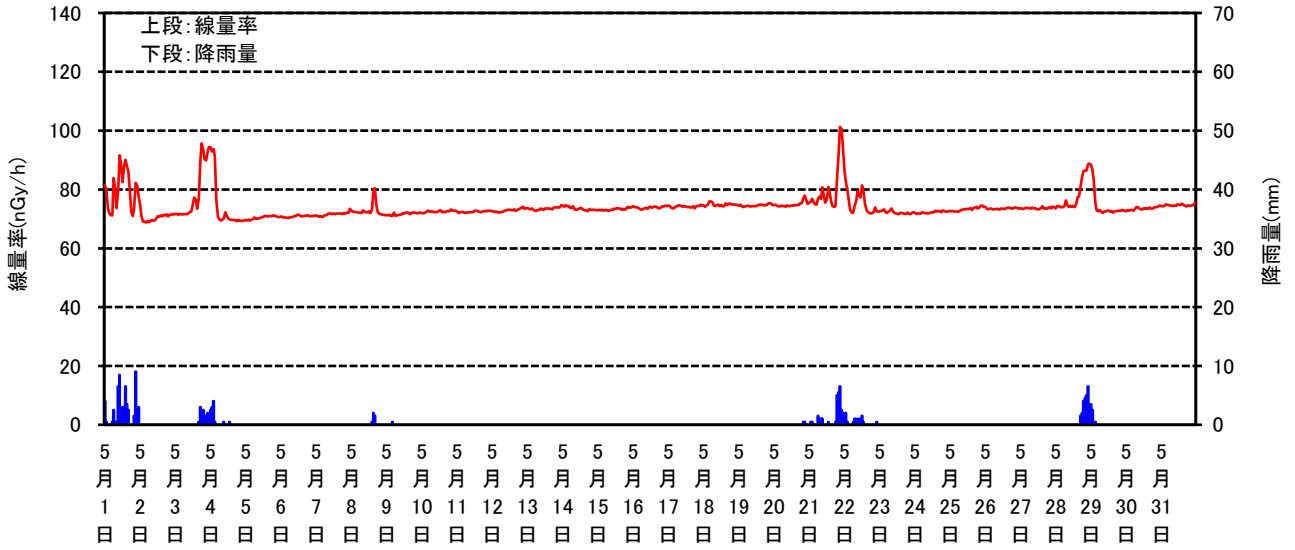

空間線量率と降雨量の測定結果(2026年5月)

観測局:立石B(立石ポスト)

空間線量率と降雨量の測定結果(2026年5月)

観測局:猪ヶ池B(猪ヶ池ポスト)

空間線量率と降雨量の測定結果(2026年5月)

観測局:水試裏B(浦底ポスト)