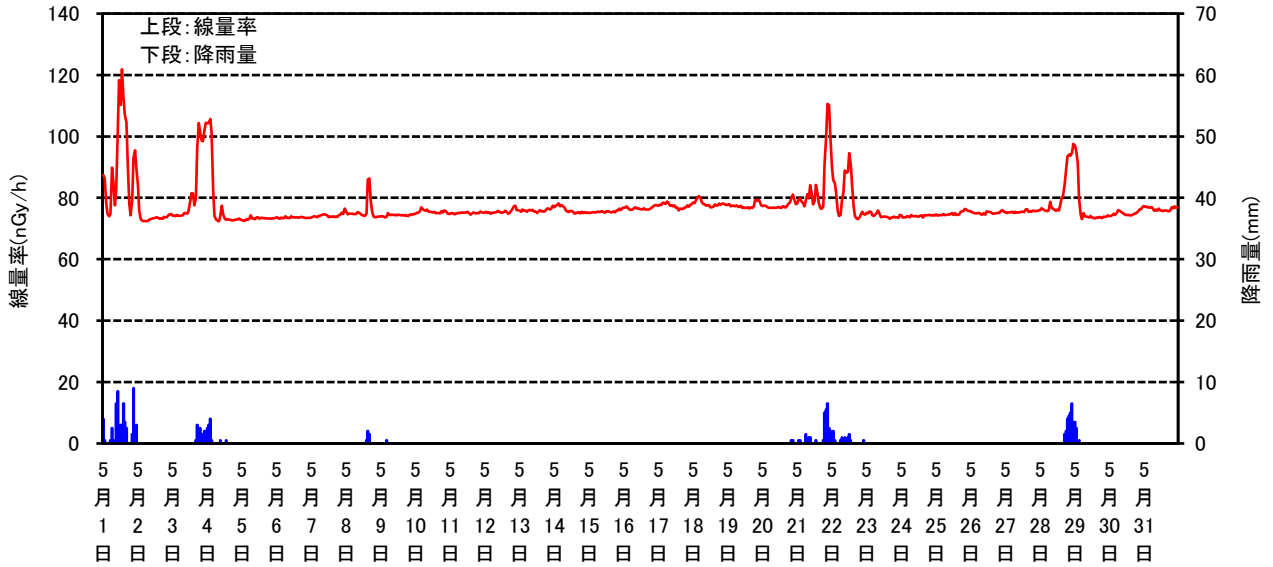

空間線量率と降雨量の測定結果(2026年5月)

観測局:立石B(立石ポスト)

空間線量率と降雨量の測定結果(2026年5月)

観測局:猪ヶ池B(猪ヶ池ポスト)

空間線量率と降雨量の測定結果(2026年5月)

観測局:水試裏B(浦底ポスト)